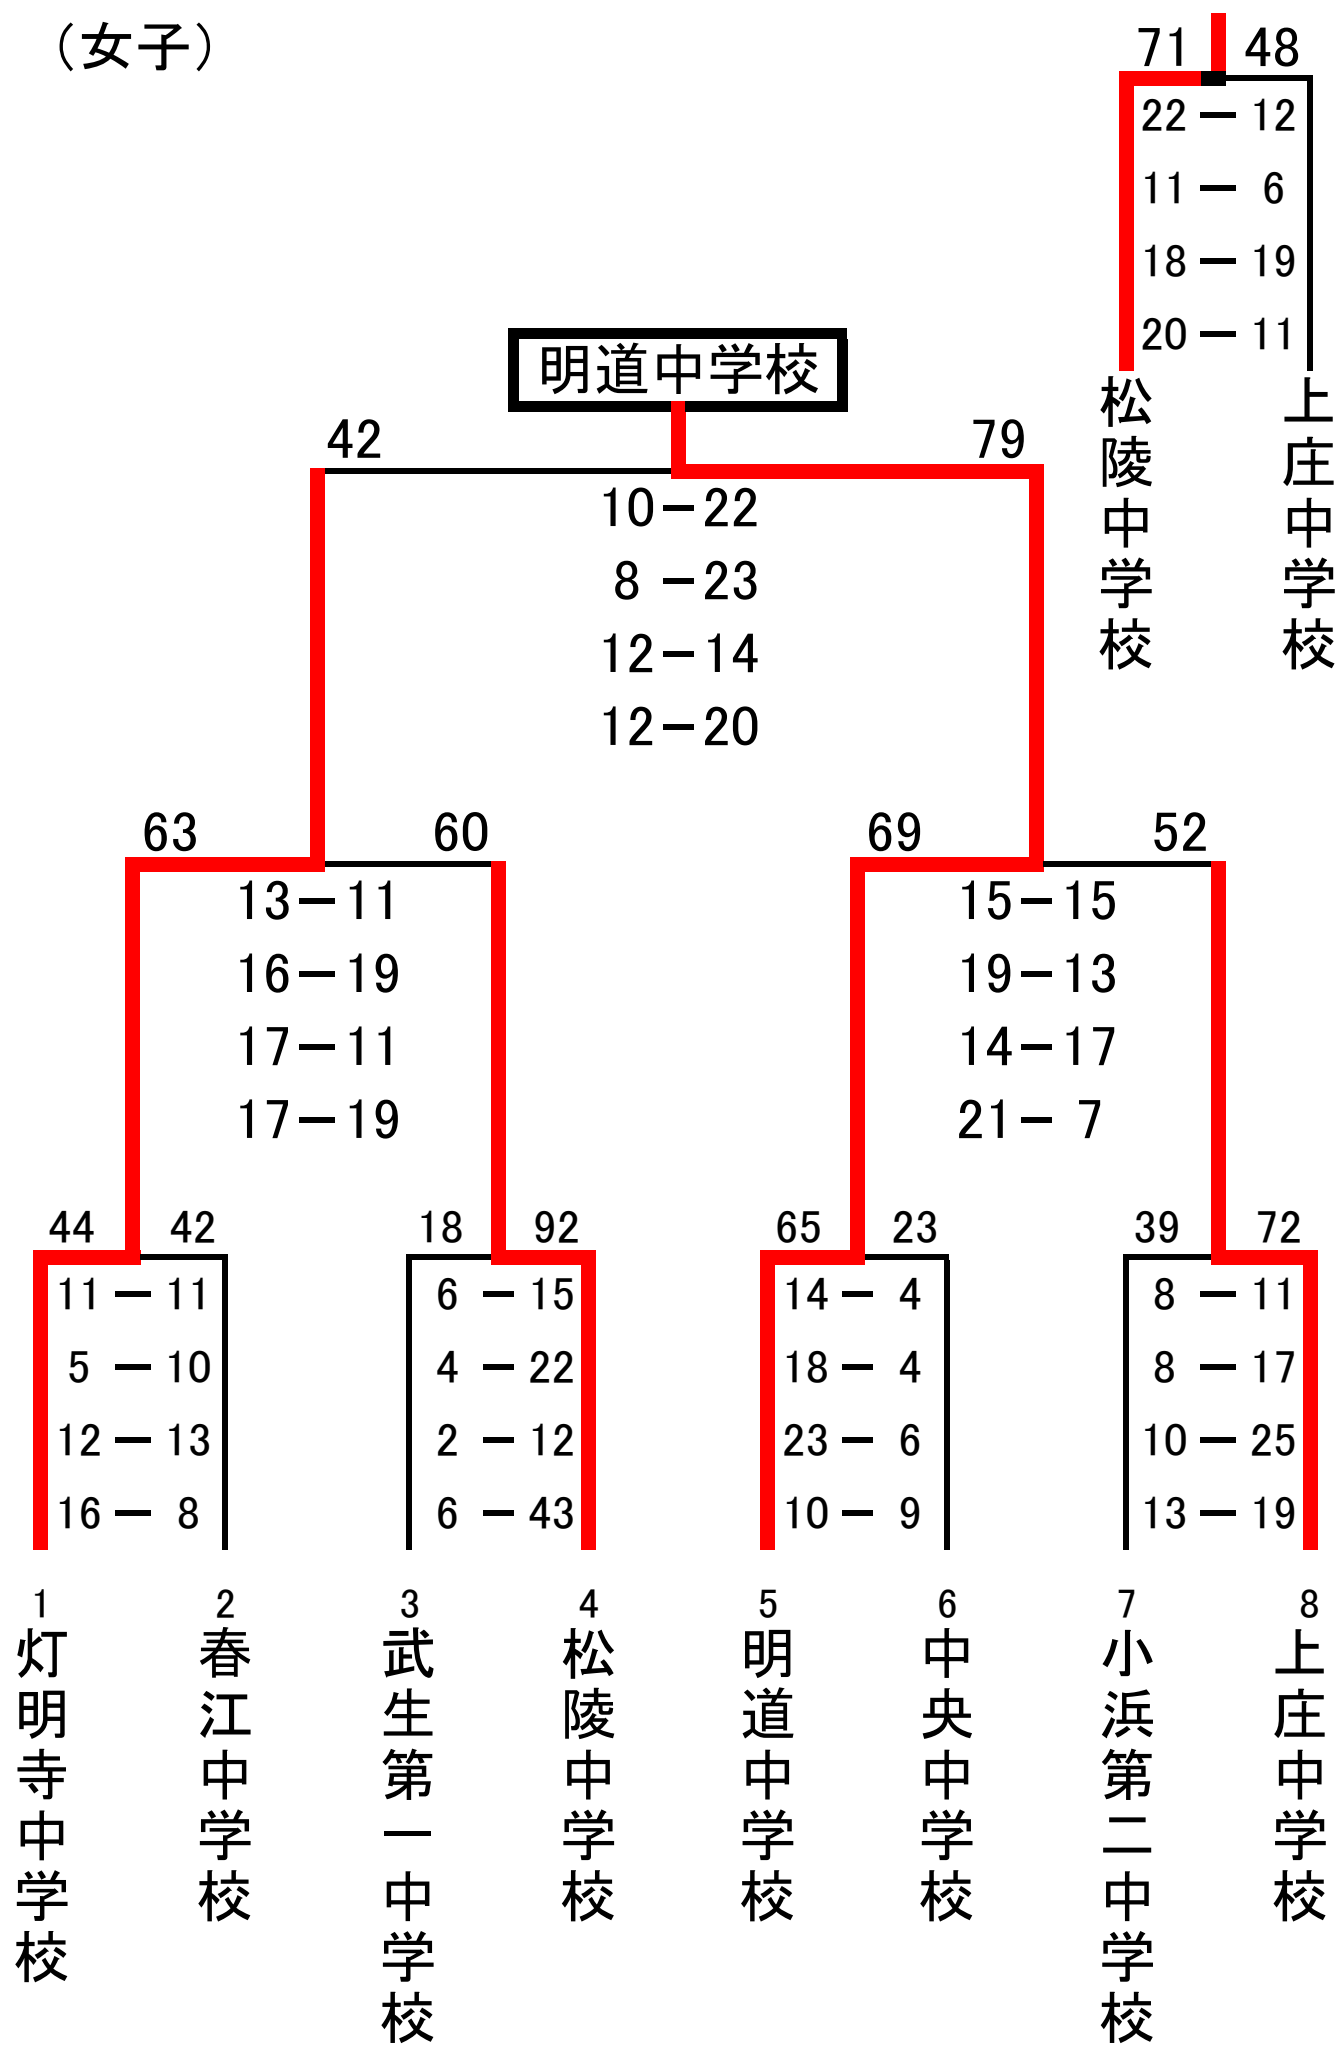

平成22年度
福井県中学校秋季新人大会

(男子)

(二1) (奥1) (若1) (福1) (坂1) (南1) (鯖1) (福2)

(女子)

(福2) (坂1) (南1) (二1) (福1) (鯖1) (若1) (奥1)