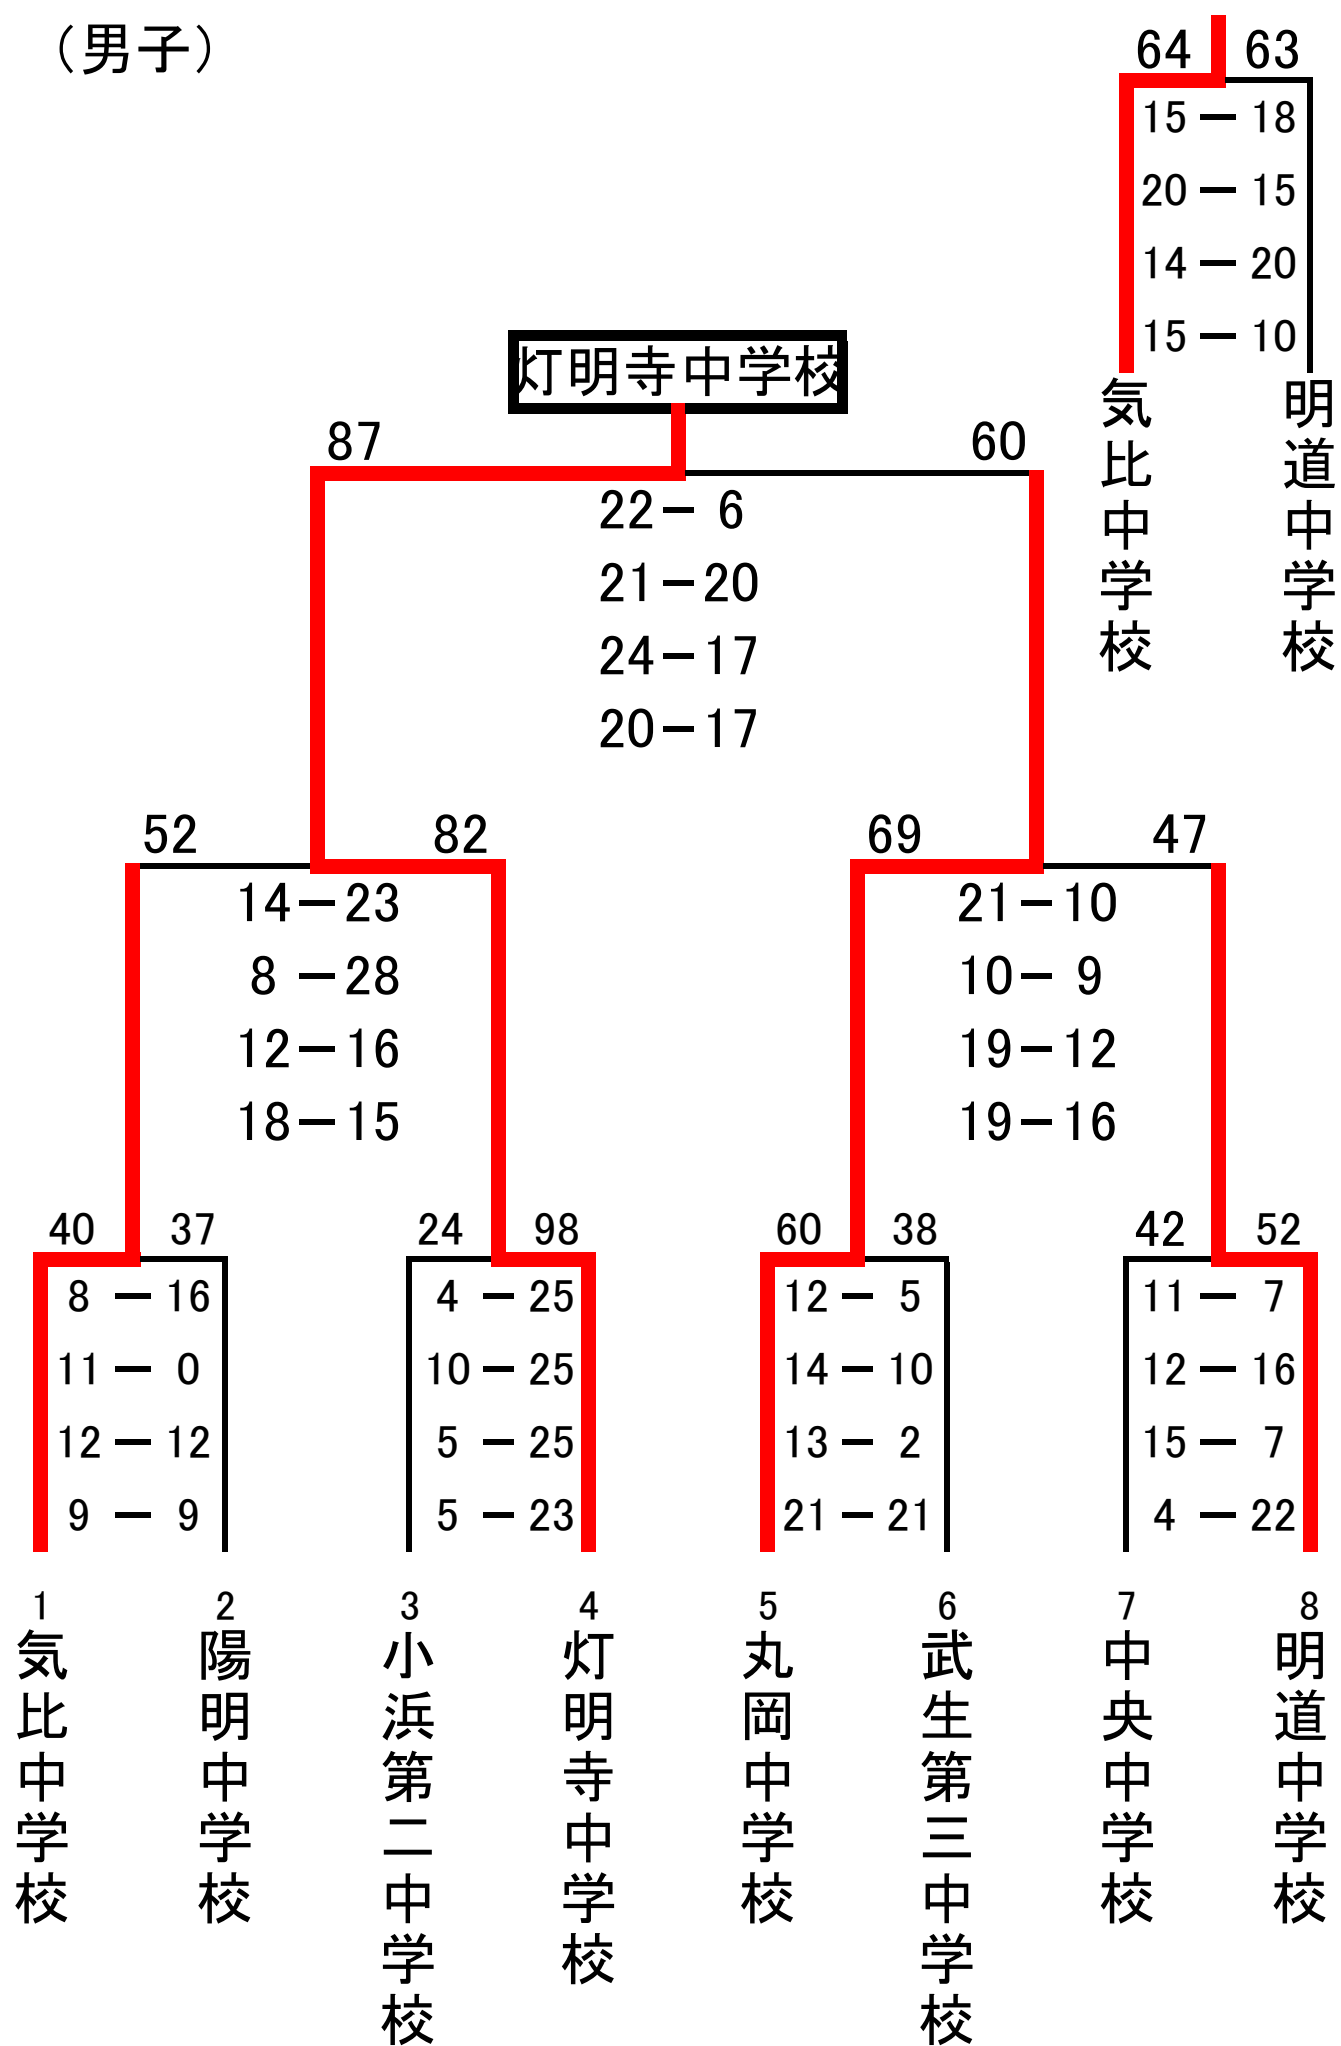

平成22年度
福井県中学校秋季新人大会

(男子)

(二1) (奥1) (若1) (福1) (坂1) (南1) (鯖1) (福2)

(女子)

(福2) (坂1) (南1) (二1) (福1) (鯖1) (若1) (奥1)