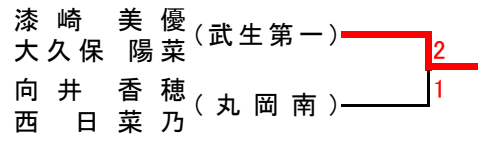

北信越第3代表決定戦