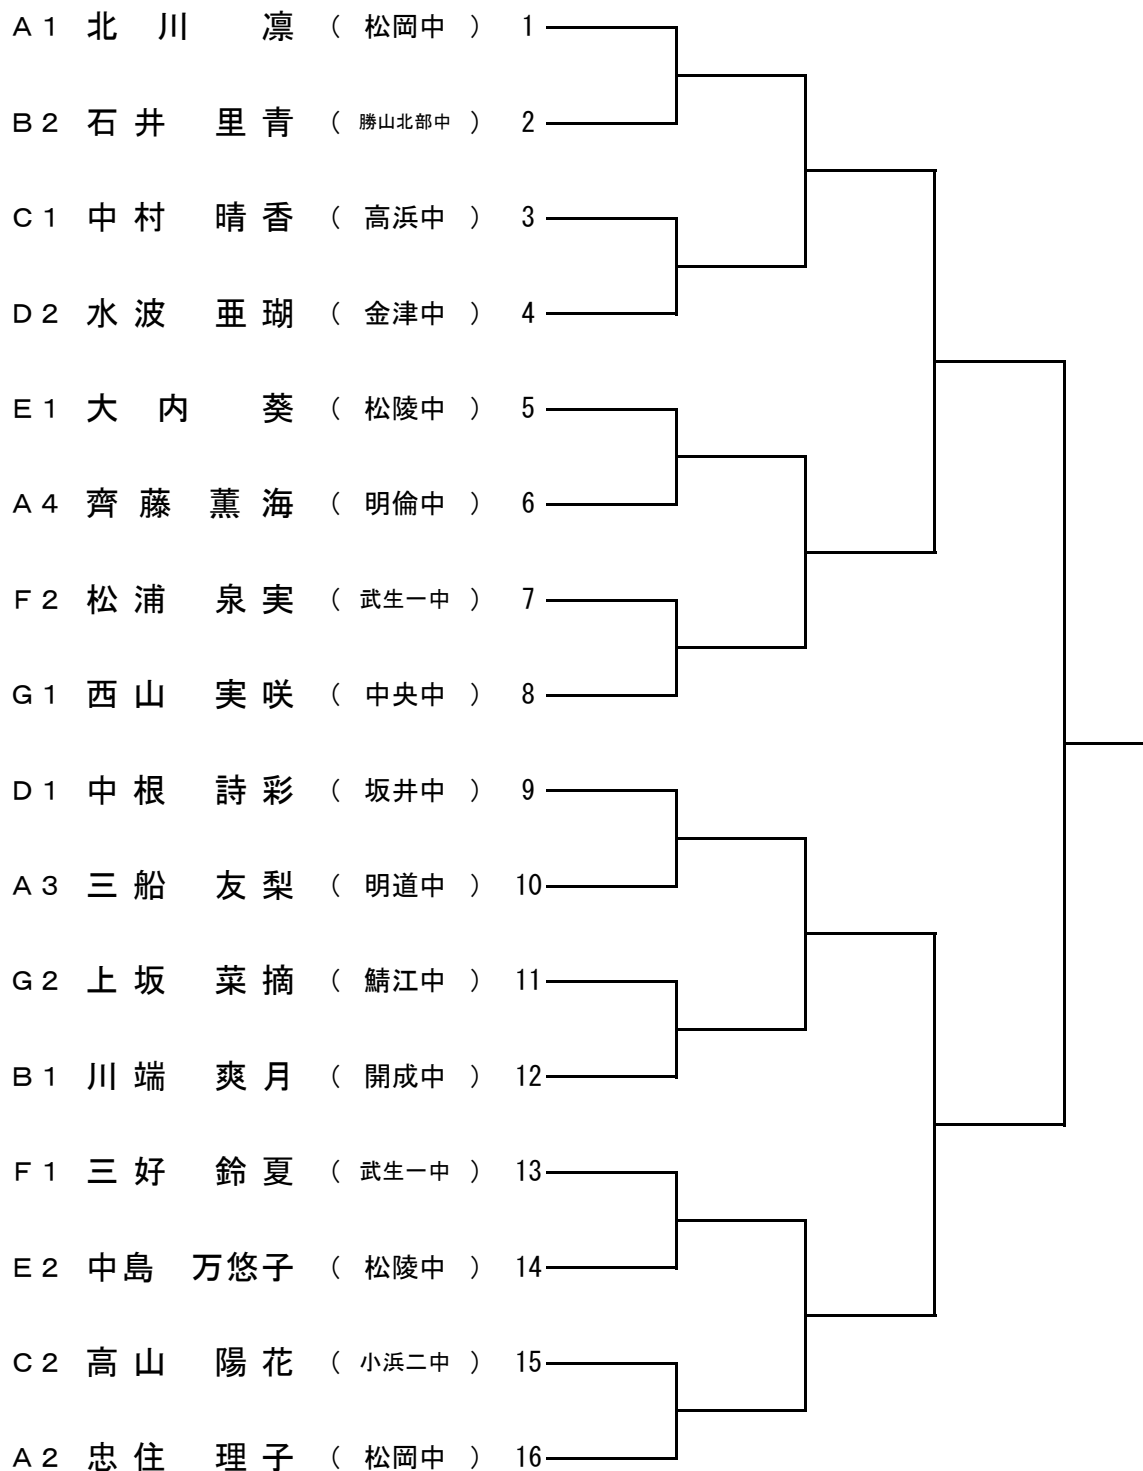

男子B	至民	小浜第二	武生第六	中央	勝点	勝率	順位
至民							
小浜第二							
武生第六							
中央							

- 【試合順】
- 1 至民 - 小浜第二
 - 2 武生第六 - 中央
 - 3 武生第六 - 至民
 - 4 小浜第二 - 中央
 - 5 至民 - 中央
 - 6 小浜第二 - 武生第六

【男子団体決勝トーナメント】

優勝	中学校
2位	中学校
3位	中学校
3位	中学校

第14回 福井県中学校秋季新人競技大会 【女子予選リーグ】

女子A	鯖江	小浜第二	明倫	武生第二	勝点	勝率	順位
鯖江							
小浜第二							
明倫							
武生第二							

【試合順】

- 1 鯖江 - 小浜第二
- 2 明倫 - 武生第二
- 3 明倫 - 鯖江
- 4 小浜第二 - 武生第二
- 5 鯖江 - 武生第二
- 6 小浜第二 - 明倫

女子B	三方	中央	坂井	成和	勝点	勝率	順位
三方							
中央							
坂井							
成和							

【試合順】

- 1 三方 - 中央
- 2 坂井 - 成和
- 3 坂井 - 三方
- 4 中央 - 成和
- 5 三方 - 成和
- 6 中央 - 坂井

【女子団体決勝トーナメント】

優勝	中学校
2位	中学校
3位	中学校
3位	中学校

令和元年度 第14回福井県中体連秋季新人競技大会 剣道競技 1年生男子

優勝		中
2位		中
3位		中
3位		中

令和元年度 第14回福井県中体連秋季新人競技大会 剣道競技 1年生女子

優勝		中
2位		中
3位		中
3位		中

令和元年度 第14回福井県中体連秋季新人競技大会 剣道競技 全学年男子

優勝		中
2位		中
3位		中
3位		中

令和元年度 第14回福井県中体連秋季新人競技大会 剣道競技 全学年女子

優勝		中
2位		中
3位		中
3位		中