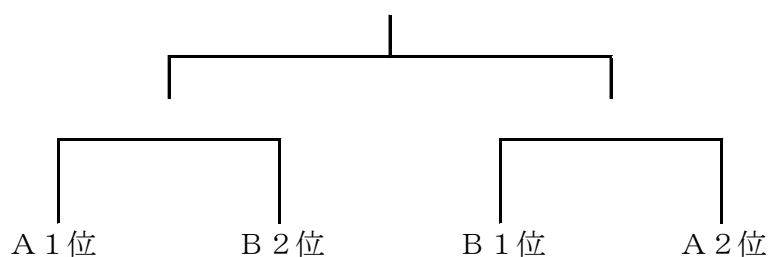

*試合進行予定はあくまで目安です。特に個人戦は延長等が続くことで進行が遅れることがあります。
*ただし、午後の個人戦開始時間は予定通りとし、これより早めることはありません。

第14回 福井県中学校秋季新人競技大会 【男子予選リーグ】

男子A	気比	芦原	明倫	東陽	勝点	勝率	順位
気比							
芦原							
明倫							
東陽							

- 【試合順】
- 1 気比 - 芦原
 - 2 明倫 - 東陽
 - 3 明倫 - 気比
 - 4 芦原 - 東陽
 - 5 気比 - 東陽
 - 6 芦原 - 明倫

男子B	至民	小浜第二	武生第六	中央	勝点	勝率	順位
至民							
小浜第二							
武生第六							
中央							

- 【試合順】
- 1 至民 - 小浜第二
 - 2 武生第六 - 中央
 - 3 武生第六 - 至民
 - 4 小浜第二 - 中央
 - 5 至民 - 中央
 - 6 小浜第二 - 武生第六

【男子団体決勝トーナメント】

優勝	中学校
2位	中学校
3位	中学校
3位	中学校