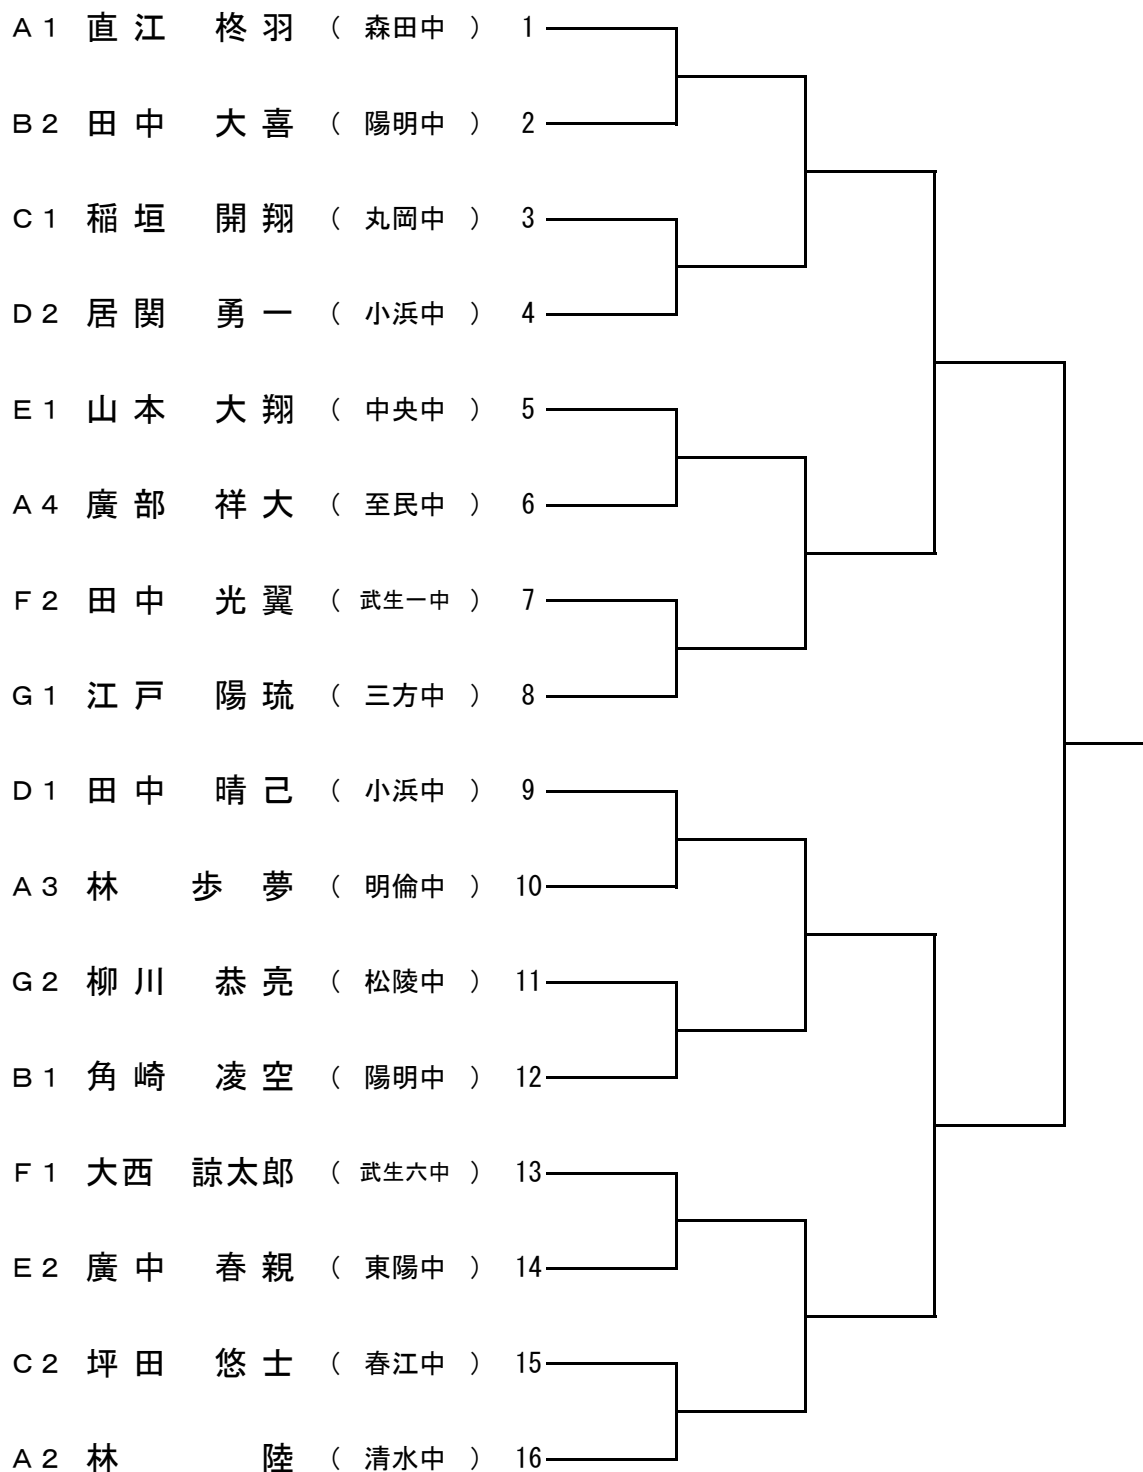

男子B	至民	小浜第二	武生第六	中央	勝点	勝率	順位
至民							
小浜第二							
武生第六							
中央							

- 【試合順】
- 1 至民 - 小浜第二
 - 2 武生第六 - 中央
 - 3 武生第六 - 至民
 - 4 小浜第二 - 中央
 - 5 至民 - 中央
 - 6 小浜第二 - 武生第六

【男子団体決勝トーナメント】

優勝	中学校
2位	中学校
3位	中学校
3位	中学校

第14回 福井県中学校秋季新人競技大会 【女子予選リーグ】

女子A	鯖江	小浜第二	明倫	武生第二	勝点	勝率	順位
鯖江							
小浜第二							
明倫							
武生第二							

【試合順】

- 1 鯖江 - 小浜第二
- 2 明倫 - 武生第二
- 3 明倫 - 鯖江
- 4 小浜第二 - 武生第二
- 5 鯖江 - 武生第二
- 6 小浜第二 - 明倫

女子B	三方	中央	坂井	成和	勝点	勝率	順位
三方							
中央							
坂井							
成和							

【試合順】

- 1 三方 - 中央
- 2 坂井 - 成和
- 3 坂井 - 三方
- 4 中央 - 成和
- 5 三方 - 成和
- 6 中央 - 坂井

【女子団体決勝トーナメント】

優勝	中学校
2位	中学校
3位	中学校
3位	中学校

令和元年度 第14回福井県中体連秋季新人競技大会 剣道競技 1年生男子

優勝		中
2位		中
3位		中
3位		中

令和元年度 第14回福井県中体連秋季新人競技大会 剣道競技 1年生女子

優勝		中
2位		中
3位		中
3位		中

令和元年度 第14回福井県中体連秋季新人競技大会 剣道競技 全学年男子

優勝		中
2位		中
3位		中
3位		中

令和元年度 第14回福井県中体連秋季新人競技大会 剣道競技 全学年女子

優勝		中
2位		中
3位		中
3位		中