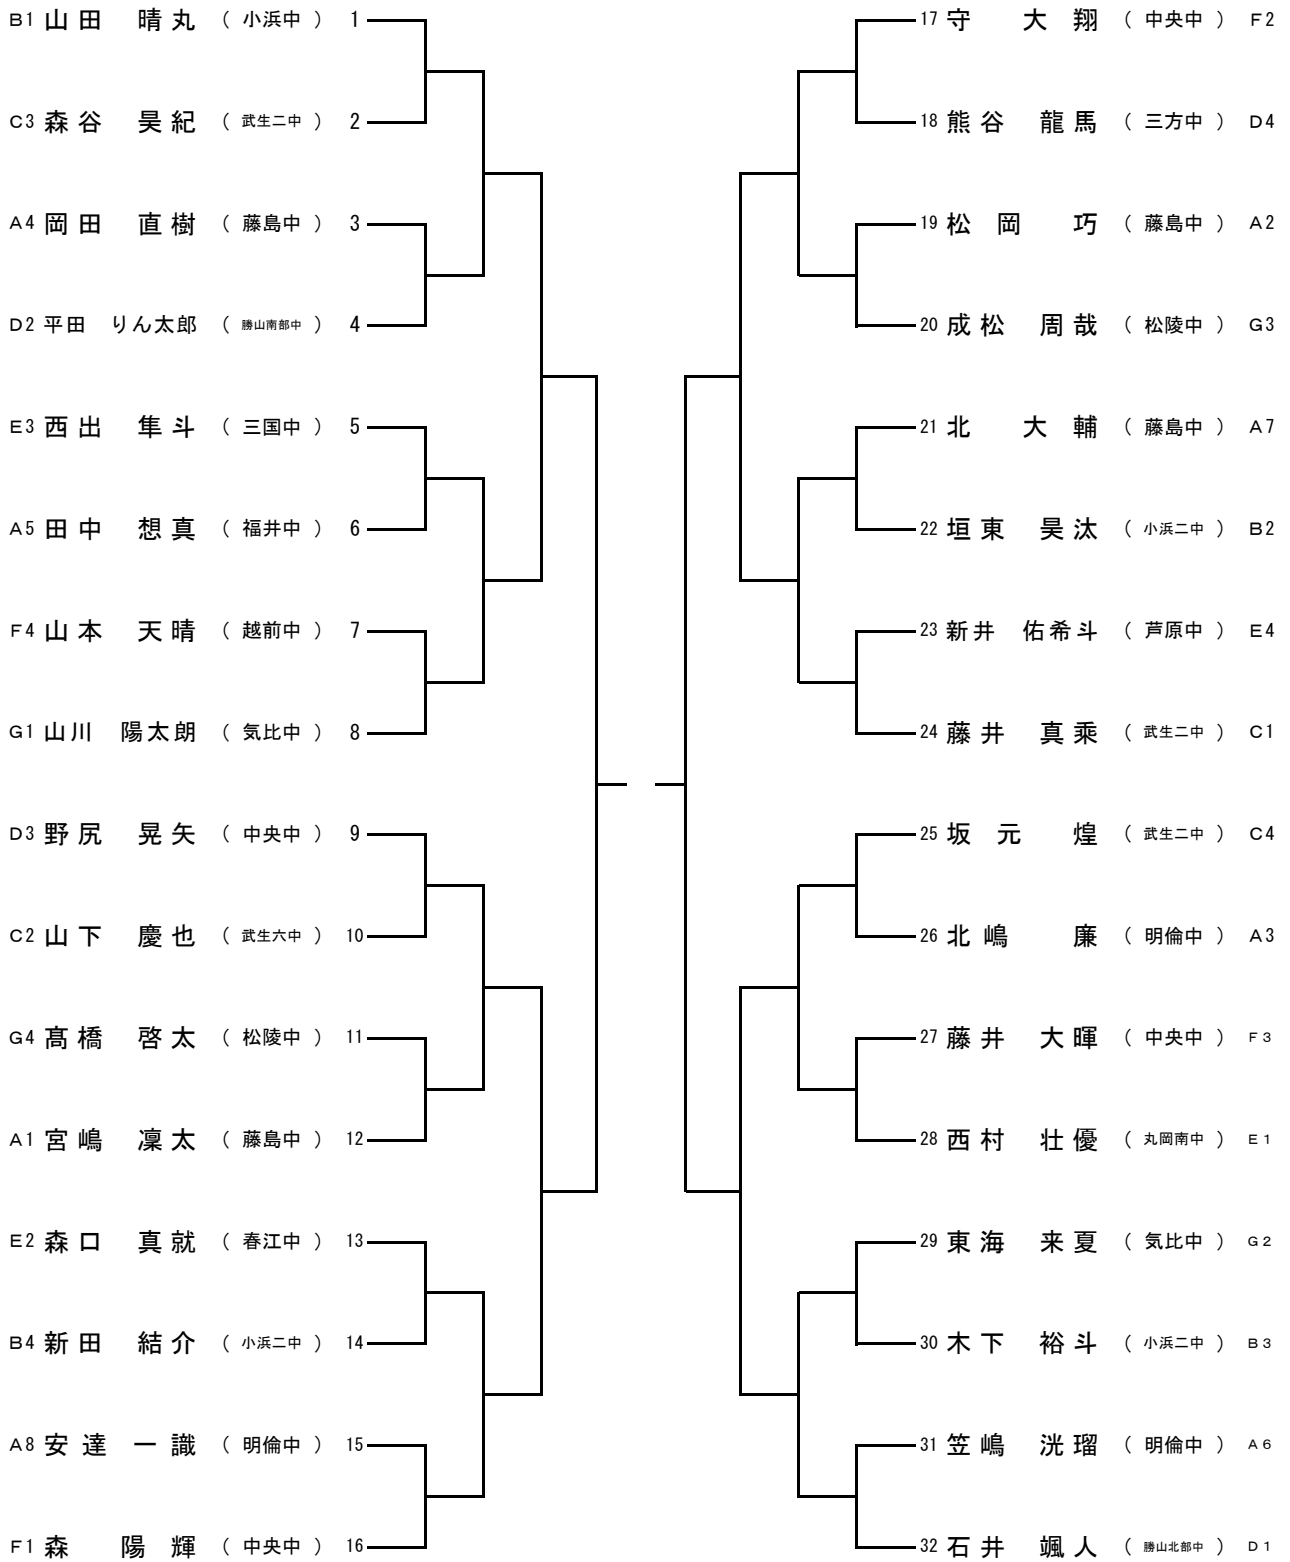

県秋季新人大会 試合進行予定表

令和元年10月19日(土)

	第1試合場	第2試合場	第3試合場	第4試合場
8:55	練習終了・選手整列			
9:00	開 会 式			
9:20	審判・監督会議			
9:40	男子団体 6 予選リーグA	女子団体 6 予選リーグA	男子団体 6 予選リーグB	女子団体 6 予選リーグB
11:30	男子団体 準決勝	女子団体 準決勝	男子団体 準決勝	女子団体 準決勝
11:55	男子団体 決勝	女子団体 決勝		
12:15	昼 食			
13:00	男子個人 1学年 7試合	女子個人 1学年 7試合	男子個人 1学年 7試合	女子個人 1学年 7試合
13:50	男子個人 1学年 決 勝	女子個人 1学年 決 勝		
14:00	男子個人 全学年 15試合	女子個人 全学年 15試合	男子個人 全学年 15試合	女子個人 全学年 15試合
15:45	男子個人 全学年 決 勝	女子個人 全学年 決 勝		
16:00	閉 会 式			
16:30	会場撤収・後片付け			

男子B	至民	小浜第二	武生第六	中央	勝点	勝率	順位
至民							
小浜第二							
武生第六							
中央							

- 【試合順】
- 1 至民 - 小浜第二
 - 2 武生第六 - 中央
 - 3 武生第六 - 至民
 - 4 小浜第二 - 中央
 - 5 至民 - 中央
 - 6 小浜第二 - 武生第六

【男子団体決勝トーナメント】

優勝	中学校
2位	中学校
3位	中学校
3位	中学校

【試合順】

- 1 三方 - 中央
- 2 坂井 - 成和
- 3 坂井 - 三方
- 4 中央 - 成和
- 5 三方 - 成和
- 6 中央 - 坂井

【女子団体決勝トーナメント】

優勝	中学校
2位	中学校
3位	中学校
3位	中学校

令和元年度 第14回福井県中体連秋季新人競技大会 剣道競技 1年生男子

優勝		中
2位		中
3位		中
3位		中

令和元年度 第14回福井県中体連秋季新人競技大会 剣道競技 1年生女子

優勝		中
2位		中
3位		中
3位		中

令和元年度 第14回福井県中体連秋季新人競技大会 剣道競技 全学年男子

優勝		中
2位		中
3位		中
3位		中

令和元年度 第14回福井県中体連秋季新人競技大会 剣道競技 全学年女子

優勝		中
2位		中
3位		中
3位		中