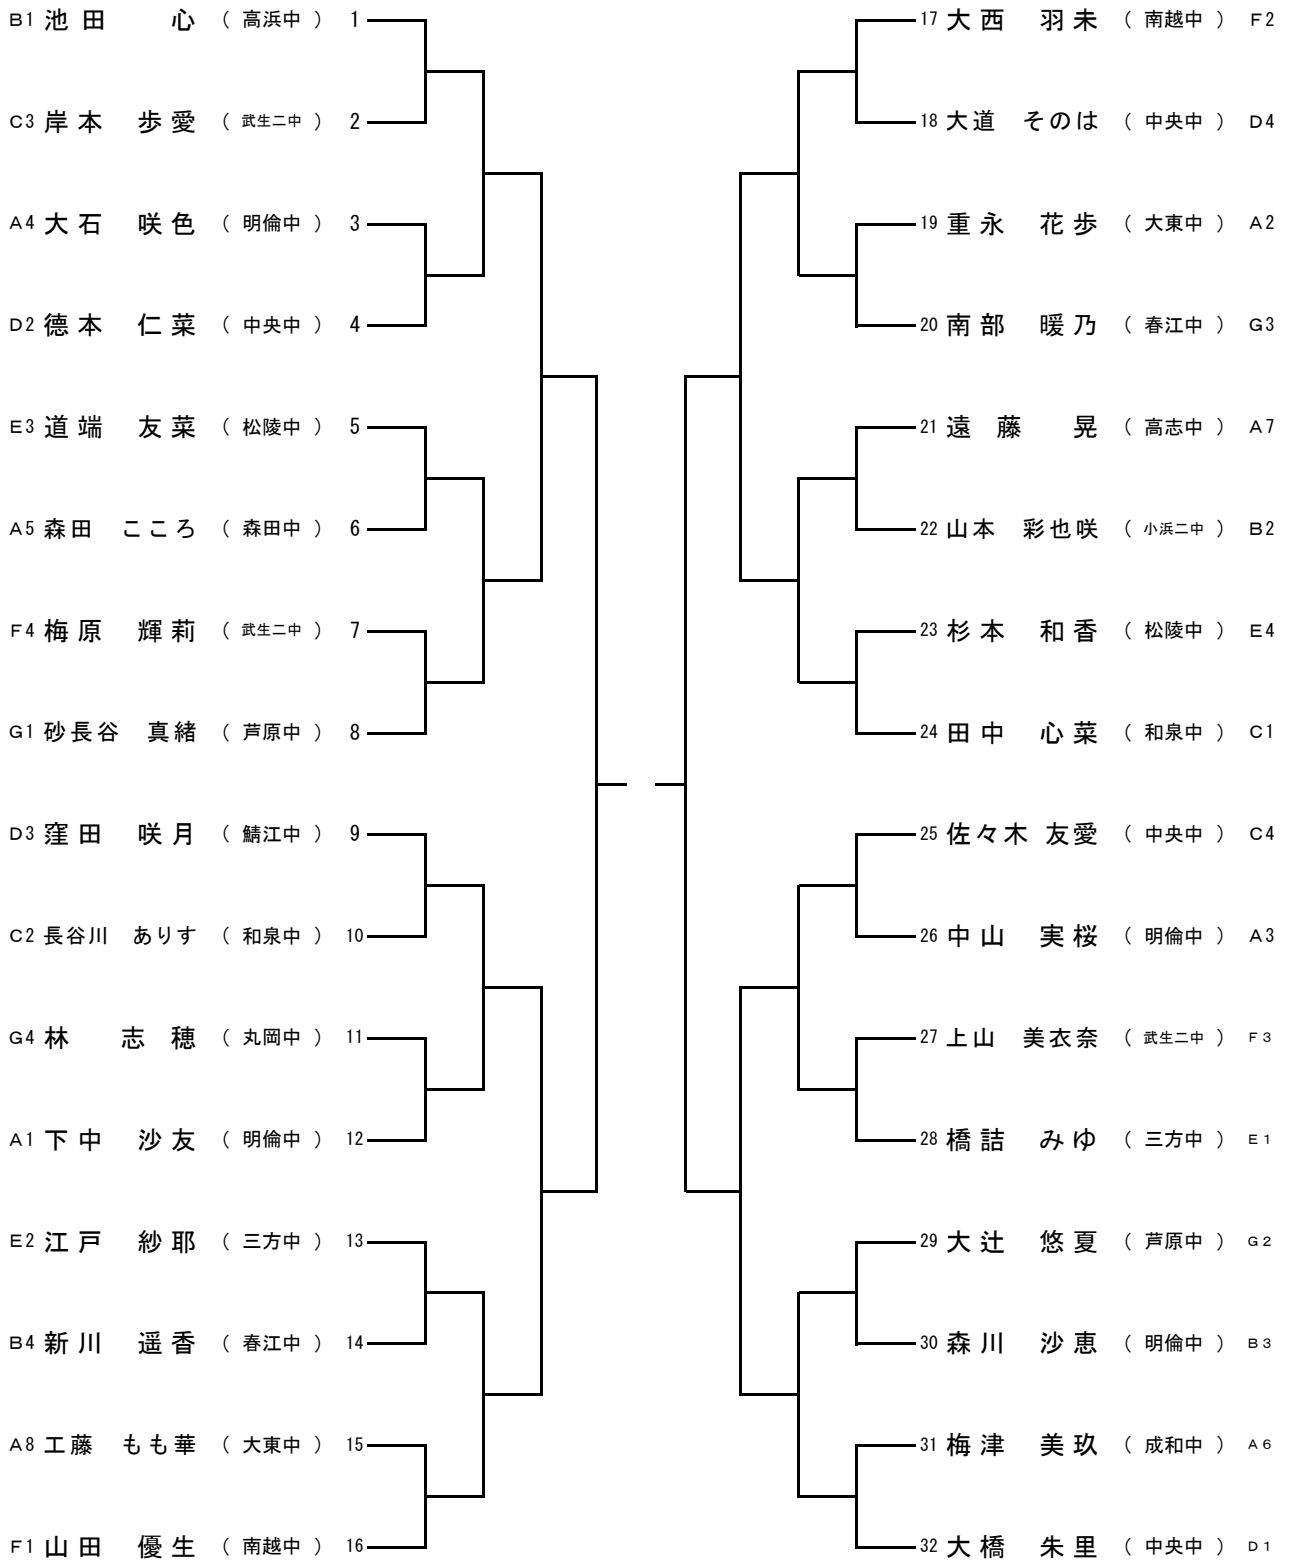

県秋季新人大会 試合進行予定表

令和元年10月19日(土)

	第1試合場	第2試合場	第3試合場	第4試合場
8:55	練習終了・選手整列			
9:00	開 会 式			
9:20	審判・監督会議			
9:40	男子団体 6 予選リーグA	女子団体 6 予選リーグA	男子団体 6 予選リーグB	女子団体 6 予選リーグB
11:30	男子団体 準決勝	女子団体 準決勝	男子団体 準決勝	女子団体 準決勝
11:55	男子団体 決勝	女子団体 決勝		
12:15	昼 食			
13:00	男子個人 1学年 7試合	女子個人 1学年 7試合	男子個人 1学年 7試合	女子個人 1学年 7試合
13:50	男子個人 1学年 決 勝	女子個人 1学年 決 勝		
14:00	男子個人 全学年 15試合	女子個人 全学年 15試合	男子個人 全学年 15試合	女子個人 全学年 15試合
15:45	男子個人 全学年 決 勝	女子個人 全学年 決 勝		
16:00	閉 会 式			
16:30	会場撤収・後片付け			

男子B	至民	小浜第二	武生第六	中央	勝点	勝率	順位
至民							
小浜第二							
武生第六							
中央							

- 【試合順】
- 1 至民 - 小浜第二
 - 2 武生第六 - 中央
 - 3 武生第六 - 至民
 - 4 小浜第二 - 中央
 - 5 至民 - 中央
 - 6 小浜第二 - 武生第六

【男子団体決勝トーナメント】

優勝	中学校
2位	中学校
3位	中学校
3位	中学校

【試合順】

- 1 三方 - 中央
- 2 坂井 - 成和
- 3 坂井 - 三方
- 4 中央 - 成和
- 5 三方 - 成和
- 6 中央 - 坂井

【女子団体決勝トーナメント】

優勝	中学校
2位	中学校
3位	中学校
3位	中学校

令和元年度 第14回福井県中体連秋季新人競技大会 剣道競技 1年生男子

優勝		中
2位		中
3位		中
3位		中

令和元年度 第14回福井県中体連秋季新人競技大会 剣道競技 1年生女子

優勝		中
2位		中
3位		中
3位		中

令和元年度 第14回福井県中体連秋季新人競技大会 剣道競技 全学年男子

優勝		中
2位		中
3位		中
3位		中

令和元年度 第14回福井県中体連秋季新人競技大会 剣道競技 全学年女子

優勝		中
2位		中
3位		中
3位		中