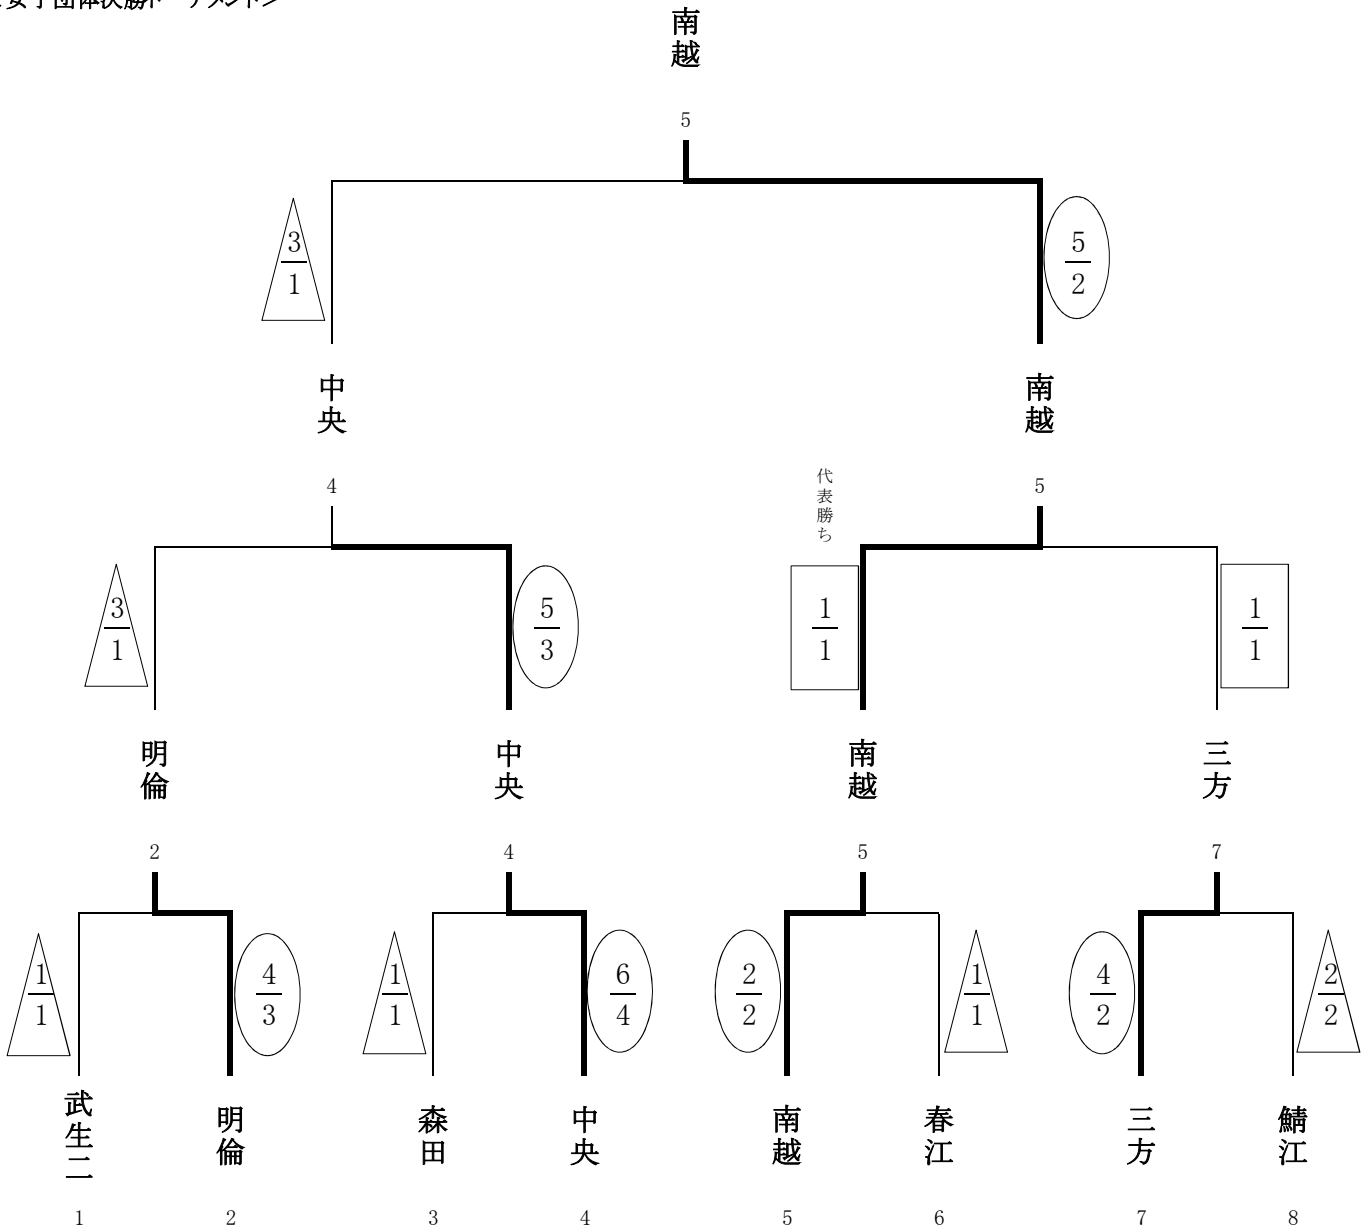

<女子団体決勝トーナメント>