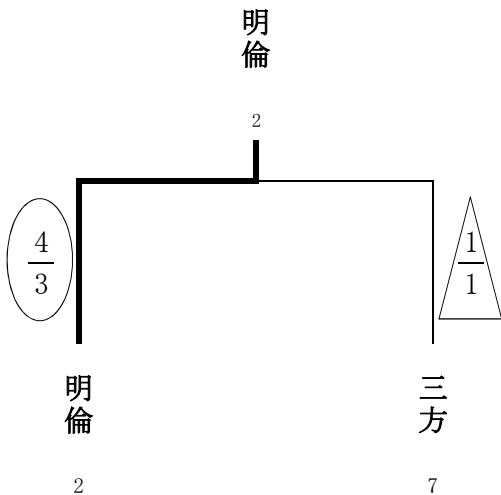

北信越出場校決定戦

優勝	南	越	中学校
*第49回全国中学校剣道大会出場(初出場)			
2位	中	央	中学校
3位	明	倫	中学校
3位	三	方	中学校