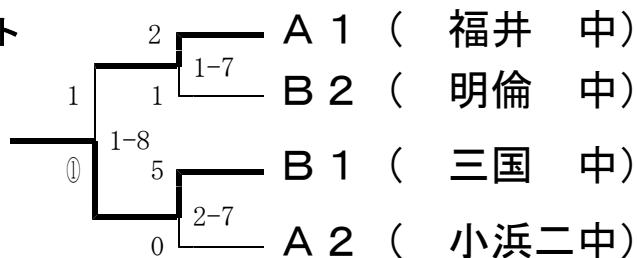

男子団体戦

Aリーグ (第1試合場)

	福井中	栗野中	浜二中	上中中	勝・敗・分
福井中		5-0	5-0	5-0	3・0
栗野中	0-5		0-5	3-2	1・2
浜二中	0-5	5-0		4-1	2・1
上中中	0-5	2-3	1-4		0・3

【試合順】

- 1-1①-②
- 1-2③-④
- 1-3②-③
- 1-4①-③
- 1-5②-④
- 1-6①-④

Bリーグ (第2試合場)

	明倫中	三国中	鯖江中	足羽中	勝・敗・分
明倫中		0-2	4-0	4-0	2・1
三国中	2-0		4-0	5-0	3・0
鯖江中	0-4	0-4		3-1	1・2
足羽中	0-4	0-5	1-3		0・3

【試合順】

- 2-1①-②
- 2-2③-④
- 2-3②-③
- 2-4①-③
- 2-5②-④
- 2-6①-④

男子決勝トーナメント

女子団体戦

Aリーグ (第3試合場)

	福井中	栗野中	中央中	国見中	勝・敗・分
福井中		1-0	1-1	2-0	2・0・1
栗野中	0-1		1-2	2-0	1・2
中央中	1-1	2-1		2-0	2・0・1
国見中	0-2	0-2	0-2		0・3

【試合順】