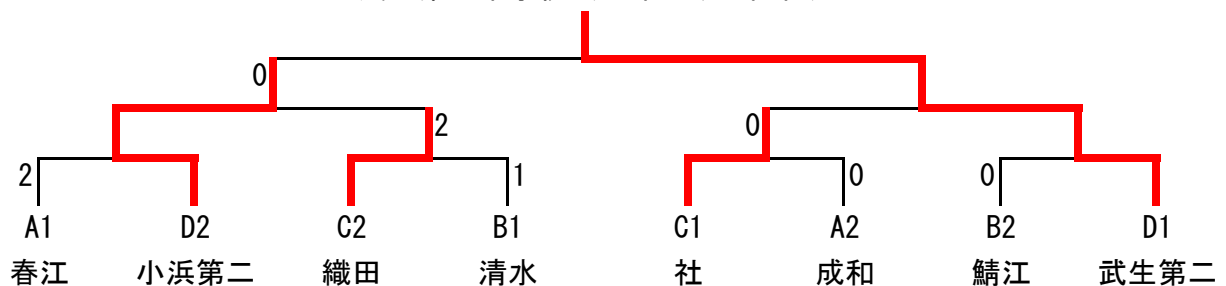

B	清	勝	南	鯖	勝敗	順位
1 清水	△	3-1 ○	3-1 ○	3-0 ○	3-0	1
2 勝山中部	1-3 ×	△	2-3 ×	2-3 ×	0-3	4
3 南越	1-3 ×	3-2 ○	△	2-3 ×	1-2	3
4 鯖江	0-3 ×	3-2 ○	3-2 ○	△	2-1	2

C	社	織	三	角	勝敗	順位
1 社	△	3-2 ○	3-2 ○	3-1 ○	3-0	1
2 織田	2-3 ×	△	3-1 ○	3-1 ○	2-1	2
3 三国	2-3 ×	1-3 ×	△	3-1 ○	1-2	3
4 角鹿	1-3 ×	1-3 ×	1-3 ×	△	0-3	4

D	武	小	至	開	勝敗	順位
1 武生第二	△	3-1 ○	3-0 ○	3-0 ○	3-0	1
2 小浜第二	1-3 ×	△	3-2 ○	3-1 ○	2-1	2
3 至民	0-3 ×	2-3 ×	△	3-1 ○	1-2	3
4 開成	0-3 ×	1-3 ×	1-3 ×	△	0-3	4

決勝トーナメント

・ A2,B2とC2,D2は抽選をする

(北信越出場決定戦)

武生第二中学校 (5年ぶり9回目)

1位 武生第二 中学校