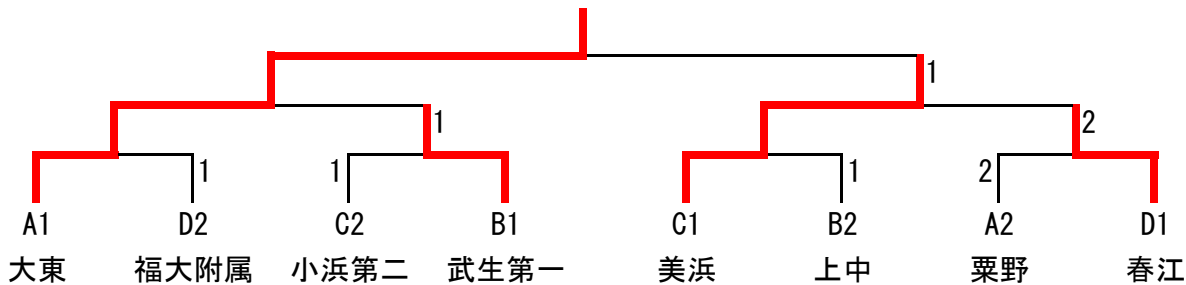

2位 小浜第二 中学校

3位 織田 中学校

4位 社 中学校

〈女子団体〉

A	大	陽	丸	栗	勝敗	順位
1 大東	○	3-1 ○	3-1 ○	3-1 ○	3-0	1
2 陽明 開成 勝中	1-3 ×	○	2-3 ×	2-3 ×	0-3	4
3 丸岡	1-3 ×	3-2 ○	○	1-3 ×	1-2	3
4 栗野	1-3 ×	3-2 ○	3-1 ○	○	2-1	2

B	中	武	上	至	勝敗	順位
1 中央	○	1-3 ×	3-2 ○	3-1 ○	2-1	3
2 武生 第一	3-1 ○	○	2-3 ×	3-1 ○	2-1	1
3 上中	2-3 ×	3-2 ○	○	3-2 ○	2-1	2
4 至民	1-3 ×	1-3 ×	2-3 ×	○	0-3	4

C	美	小	開	清	勝敗	順位
1 美浜	○	3-1 ○	3-0 ○	3-2 ○	3-0	1
2 小浜 第二	1-3 ×	○	3-1 ○	3-2 ○	2-1	2
3 開成	0-3 ×	1-3 ×	○	0-3 ×	0-3	4
4 清水	2-3 ×	2-3 ×	3-0 ○	○	1-2	3

D	春	福	武	東	勝敗	順位
1 春江	○	3-1 ○	3-0 ○	3-1 ○	3-0	1
2 福大 附属	1-3 ×	○	3-0 ○	3-1 ○	2-1	2
3 武生 第五	0-3 ×	0-3 ×	○	2-3 ×	0-3	4
4 東陽	1-3 ×	1-3 ×	3-2 ○	○	1-2	3

決勝トーナメント

・ A2,B2と C2,D2は抽選をする

(北信越出場決定戦)

大東中学校 (15年ぶり3回目)

1位 大東 中学校

2位 美浜 中学校

3位 春江 中学校

4位 武生第一 中学校